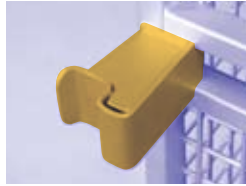

- ボックスパレット各部の名称…………… ②
- 積載質量・積み重ね段数…………… ③
- 組み立て…………… ③
- 積み重ねる時…………… ④
- 移送(輸送・運搬)…………… ⑤
- 折りたたみ時の収納段数について…………… ⑥
- 危険防止のため…………… ⑥

ボックスパレット各部の名称

1 ハンドルシャフト

2 ハンドルガイド

3 上部フック

4 下部フック

5 U型鋼

6 コイル

7 脚(レグ)

8 止め金

9 ストッパー

10 一体型ストッパー

11 ベースストッパー

12 ハンドルセット

積み重ねる時

高積みの場合は脚(レグ)を所定の位置に確実に載せてください。