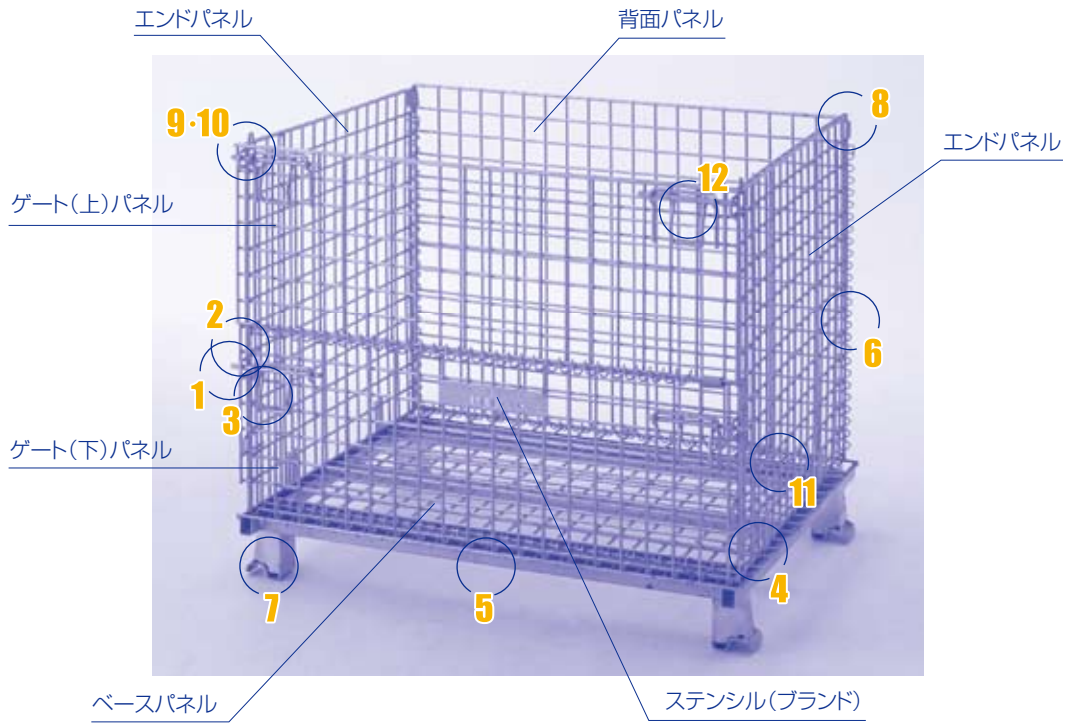

CHROME-FREE

BOX PAL LET

クロムフリー
ボックスパレット

取扱説明書

テイモ-ボックスパレットを
安全にご使用いただくために

パレット君

この度は、テイモボックスパレットを
お買い上げいただきありがとうございます。
ボックスパレットを安全に永く
ご使用いただくために、注意事項を守り、
使用していただくことをお願いいたします。

INDEX

- ボックスパレット各部の名称…………… ②
- 積載質量・積み重ね段数…………… ③
- 組み立て…………… ③
- 積み重ねる時…………… ④
- 移送(輸送・運搬)…………… ⑤
- 折りたたみ時の収納段数について…………… ⑥
- 危険防止のため…………… ⑥

ボックスパレット各部の名称

1 ハンドルシャフト

2 ハンドルガイド

3 上部フック

4 下部フック

5 U型鋼

6 コイル

7 脚(レグ)

8 止め金

9 ストッパー

10 一体型ストッパー

11 ベースストッパー

12 ハンドルセット

積み重ねる時

高積みの場合は脚(レグ)を所定の位置に確実に載せてください。

高積み時、ゲートパネル
上・下全てを閉じてください。

●ゲートパネルを半開しない!

高積み時のゲートパネル
全開はおやめください。

●前面パネルを開けない!

高積み時は、はしご掛けや
よじ登りはおやめください。

●はしご掛けやよじ登りは危険!

高積み時は、軟弱地面、傾斜、段差がない所で使用してください。

移送(輸送・運搬)