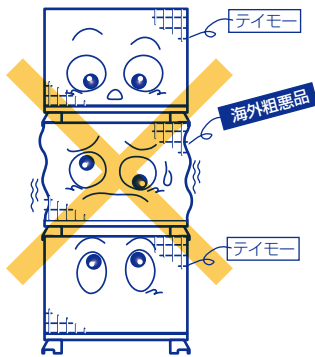

ワイヤー・ナイロンスリング等で直接吊らない

金網部を直接引っ掛けて吊らない

フォークリフトで荷役作業を行う時、
フォークのツメはボックスパレットの奥行きより
長くなるようにする

多段積みのでの移動は危険です

ボックスパレットを格納・積み込みする場合、
フォークリフトによる押し込みは、パレットの脚(レグ)が破損する恐れがあります。
トラックの荷台もいためます

ダメ!

※特殊仕様の場合は、図面・仕様書等で定められた事項についてもご確認ください

折りたたみ時の収納段数について

要チェック!!

同じ向きの場合 最大 6段
交互向きの場合 最大12段

搬送時には必ずスチールベルトを十字に掛けてください。

危険防止のため

型式の違うボックスパレットや
「海外粗悪品」と混合して段積みをしてはいけない

- 強度、脚の位置が違う場合があり、落下事故のおそれがあります。

ボックスパレットの規定の高さ以上に
品物を入れない

- 上段が転倒するおそれがあります。
- 品物がこぼれ落ちたり段積みができなくなります。
- 脚がしっかり載っていないと底面パネルが破損します。

破損部分を針金やヒモで
代用して絶対に使用しない

- 強度が落ち、段積み時に落下事故のおそれがあります。
- 荷くずれしたり服などを引っかけて危険です。

脚部や溶接部が破損している
ボックスパレットを絶対に使用しない

- 落下事故のおそれがあります。

※その他、脚のはずれ、U型鋼の曲り、パネルの変形、部品の変形、脱落がある場合は使用しないでください。
※ボックスパレットを永く、安全にご使用していただくために日頃の点検を忘れないようお願いいたします。
※お客様での改造は絶対におやめください。
※ボックスパレットを取り扱う際には、安全のために軍手等を着用してください。